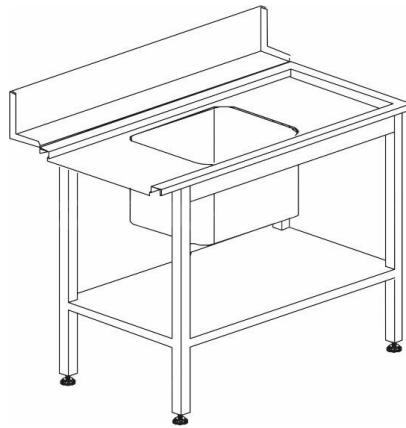

Stůl vstupní s dřezem s policí 1200 x 730 x 850 mm

Popis produktu

- Umístění stolu: vlevo (SX) / vpravo (DX) - Speciální rozměry na vyžádání

Informace

Katalogové číslo

8644291

Značka

KROMO

Parametry

Šířka:	1200 mm
Hloubka:	730 mm
Výška:	850 mm
Dřez:	500 x 400x 270 mm
Kód:	K55
Pro modely:	RK