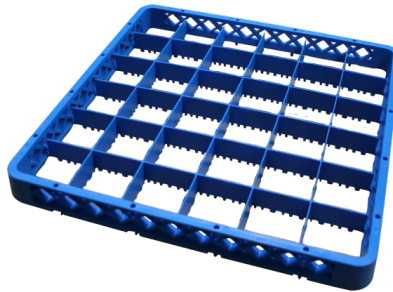

Nástavec koše plastový 36 pozic 50x50x4

Informace

Katalogové číslo

00000206

Značka

REDFOX

Parametry

Šířka netto [mm]

500

Hloubka netto [mm]

500

Výška netto [mm]

45

Hmotnost netto [kg]

0.90

Šířka brutto [mm]

510

Hloubka brutto [mm]

510

Výška brutto [mm]

630

Hmotnost brutto [kg]

1.20