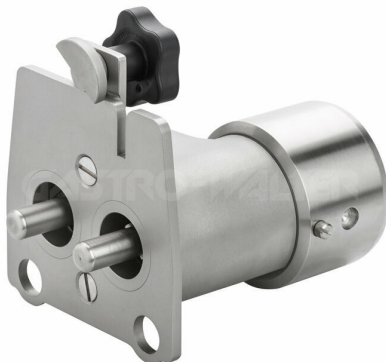

## Adapter multifunkcni - redukční

### Popis produktu

multifunkční adaptér redukující rychlost pro:

nudličkovací, tenderizační, křehčící a naklepávací hlavy

nezbytný pro funkční sestavu přídatného zařízení Sestava musí obsahovat adaptér + hlavu + kryt!