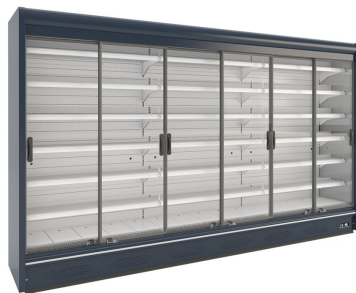

Chladicí vitrína přístěnná, posuv. dveře Juka York 385/70/200 DP

Popis produktu

NA OBJEDNÁVKU

- Model York Plus výška 225 cm: 6 chlazených nastavitelných polic – příplatek dle délky vitríny
- Verze na zeleninu - nerezová záda a strop • nízkoenergetické ventilátory • odtávací tyč pod výparníkem • celonerezová verze: nerez H17 - příplatek 30 %, nerez H18 - příplatek 40 % k doporučené ceně • snížená verze výška 190 cm (možnost objednání pro všechny typy): příplatek 10 % k doporučené ceně
- spojování do sestav – bočnice 5 cm • lakované police • nerezové police • bez příplatku: LED osvětlení barva bílá teplá nebo růžová (na maso) • tyče a háky na uzeniny
- H18 nerezová vana u výparníku
- LED osvětlení polic • plexi zábrana • plexi přepážka mezi moduly • hloubka 110 cm • odpadové čerpadlo na kondenzát
- jiné barevné provedení RAL

Informace

Katalogové číslo	35924
Značka	Juka

Parametry

Teplotní rozsah	+2 až +8 °C
Klimatická třída	3
Hrubá / čistá váha	670 / 600 kg
Hrubý / čistý objem	l
Nožky / nohy	Nastavitelné nožky
Exteriér	Výběr barev
Interiér	Práškově lakovaná ocel
Vnitřní osvětlení	LED
Typ ovládání	Elektronické
Typ chlazení	Ventilované
Typ odtávání	Automatické
Termometr	Ano

Parametry

Denní spotřeba	6.47 kWh/24h
Roční spotřeba	2362 kWh/rok
Příkon	1640 W
Napětí / Frekvence	220-240/50 V/Hz
Hlučnost	48 dB(A)
Vnitřní rozměry (ŠxHxV)	3750 x 480 x 1550 mm
Vnější rozměry (ŠxHxV)	3850 x 680 x 2000 mm
Rozměry balení (ŠxHxV)	4000 x 850 x 2200 mm
Přepravní kontejner 40 stop	6 ks
Výstavní plocha	8.7 m ²
Počet a typ dveří	6 posuvné prosklené dveře
Počet a typ polic	5 nastavitelné
Hustota izolace	40 kg/m ³