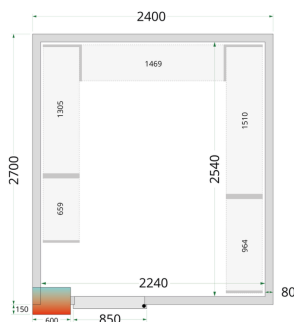

Panely ke stavebnicovým boxům 80 mm CR 240x270x220 WD

Popis produktu

Panely TEFCOLD pro stavbu stavebnicového boxu, někdy označovaného také jako chladicí místnosti, se snadno montují pomocí jednoduchého zámkového systému. Tento model je vybaven dveřmi o šířce 850 mm. Vyměnitelné modulární panely umožňují různé umístění dveří, takže si můžete sestavit chladicí nebo mrazicí box podle vlastních představ. Stavebnicové boxy představují efektivní a cenově dostupné řešení pro skladování objemných chlazených nebo mražených materiálů a často se používají v restauracích, prodejnách s lahůdkami, v kavárnách a ve skladovacích prostorách obchodů a supermarketů. Své využití najdou také u včelařů, myslivců a jiných skupin, kde se hodí mít dostatek místa pro skladování produktů při nižších teplotách. Občasné je možné na naše stavebnicové boxy čerpat také dotace od státu. Naše řada panelů pro chladicí boxy je vybavena účinnou polyuretanovou izolací. Pro vysoký chladicí výkon a nízkou spotřebu energie můžete naše panely zkombinovat s jednou z našich energeticky účinných monoblokových chladicích jednotek. Pokud jde o příslušenství, máte možnost volby rampy pro snadný přístup s lehkými vozíky a pekařskými regály (místnost není vhodná pro paletové zvedáky / paletové vozíky). Nabízíme také sady policových regálových systémů pro optimalizaci úložného prostoru. V nabídce máme také atypické panely se širokými dveřmi (modely WD). Panely nejsou vhodné pro venkovní použití, jsou určeny k sestavení stavebnicového boxu v interiéru.

Informace

Katalogové číslo	51053
Značka	TEFCOLD

Parametry

Hrubá / čistá váha	570 / 550 kg
Hrubý / čistý objem	l
Exteriér	Bílá
Interiér	Bílá
Zámek	Ano
Vnitřní rozměry (ŠxHxV)	2240 x 2540 x 2040 mm
Vnější rozměry (ŠxHxV)	2400 x 2700 x 2200 mm
Rozměry balení (ŠxHxV)	2470 x 1860 x 1060 mm
Přepravní kontejner 40 stop	8 ks
Počet a typ dveří	1 křídlové plné dveře
Změna otevírání dveří	Ano

Parametry

Objem	11.6 m ³
Šíře izolace	80 mm
Hustota izolace	42 kg/m ³