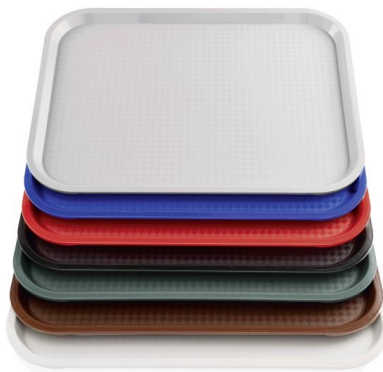

Podnos jídelní série 9220

Popis produktu

Podnosy jídelní s lehce zdrsňným povrchem a zesíleným okrajem. Vhodné pro kantýny a jídelny. Podnosy jsou vyrobeny z odolného polypropylenu, který nepřijímá pachy ani potravinářské kyseliny. Nedoporučujeme vkládat do myčky nádobí.