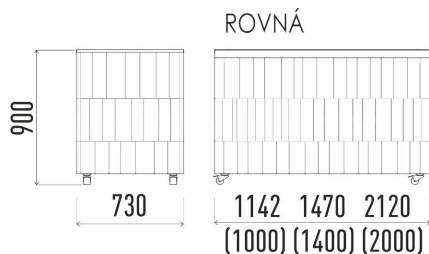

Neutrální pracovní modul rovný 1000 NE

Informace

Katalogové číslo

Značka

6130881

ENOFRIGO s.n.c.

Parametry

Hmotnost:

105 kg