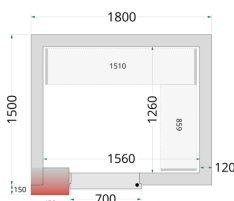

Panely ke stavebnicovým boxům 120 mm TEFCOLD CR 180x150x220

Popis produktu

Panely TEFCOLD do chladicí místnosti se snadno montují pomocí jednoduchého zámkového systému. Vyměnitelné modulární panely umožňují různé umístění dveří, takže si můžete sestavit místnost v závislosti na konkrétním prostoru. Chladicí místnosti představují efektivní a cenově dostupné řešení pro skladování objemných chlazených materiálů a často se používají v restauracích, prodejnách s lahůdkami, kavárnách a ve skladovacích prostorech obchodů a supermarketů. Naše řada panelů do chladicích místností je vybavena účinnou polyuretanovou izolací. Pro vysoký chladicí výkon a nízkou spotřebu energie můžete naše panely zkombinovat s jednou z našich energeticky účinných monoblokových chladicích jednotek. Pokud jde o příslušenství, máte možnost volby rampy pro snadný přístup s lehkými vozíky a pekařskými regály (místnost není vhodná pro paletové zvedáky / paletové vozíky). Nabízíme také sady policových regálových systémů pro optimalizaci úložného prostoru. Nabízíme také panely do chladicí místnosti se širokými dveřmi (viz modely WD). Panely nejsou vhodné pro venkovní použití.

Informace

Katalogové číslo	44363
Značka	TEFCOLD

Parametry

Hrubá / čistá váha	460 / 440 kg
Hrubý / čistý objem	l
Exteriér	Bílá
Interiér	Bílá
Zámek	Ano
Vnitřní rozměry (ŠxHxV)	1560 x 1260 x 1960 mm
Vnější rozměry (ŠxHxV)	1800 x 1500 x 2200 mm
Rozměry balení (ŠxHxV)	2200 x 1600 x 1300 mm
Přepravní kontejner 40 stop	14 ks
Počet a typ dveří	1 křídlové plně dveře
Změna otevírání dveří	Ano
Objem	3.85 m ³
Šíře izolace	120 mm
Hustota izolace	42 kg/m ³