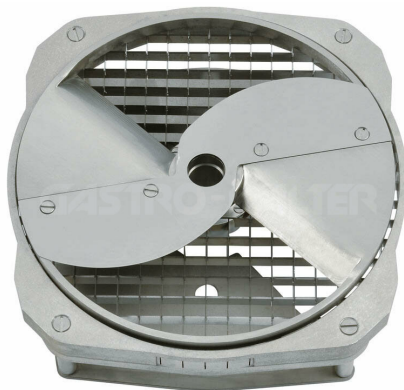

## Kotouč na kostky 16 x 16 x 10 mm

### Popis produktu

nerez ocel

### Informace

Katalogové číslo

5421037

Značka

Alexander Solia

### Parametry

velikost děr:

16 x 16 x 10 mm