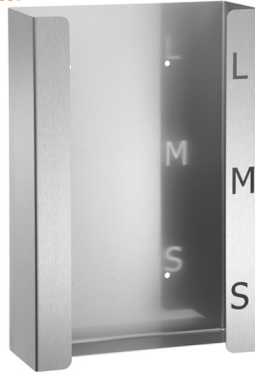

Zásobník na rukavice K30

Bartscher

Popis produktu

Pro hotely, gastronomii, benzinové stanice, nemocnice atd. Jednoduché upevnění na zeď. Včetně upevňovacího materiálu. Obsah pro 3 kartony velikosti Š 250 x H 130 x V 78 mm. Materiál nerezová ocel. Na držáku označení velikostí L/M/S. Rozměr celkem: Š 260 x H 95 x V 390 mm, hmotnost 1,7 kg. Náplň není součástí dodávky. pro 2 krabice