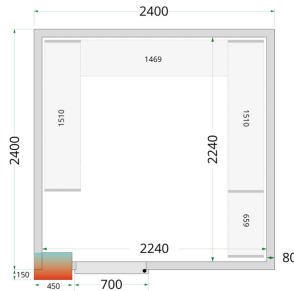

Panely ke stavebnicovým boxům 80 mm TEFCOLD CR 240x240x220

Popis produktu

Panely TEFCOLD do chladicích místnosti se snadno montují pomocí jednoduchého zámkového systému. Vyměnitelné modulární panely umožňují různé umístění dveří, takže si můžete sestavit místnost v závislosti na konkrétním prostoru. Chladicí místnosti představují efektivní a cenově dostupné řešení pro skladování objemných chlazených materiálů a často se používají v restauracích, prodejnách s lahůdkami, kavárnách a ve skladovacích prostorách obchodů a supermarketů. Naše řada panelů do chladicích místností je vybavena účinnou polyuretanovou izolací. Pro vysoký chladicí výkon a nízkou spotřebu energie můžete naše panely zkombinovat s jednou z našich energeticky účinných monoblokových chladicích jednotek. Pokud jde o příslušenství, máte možnost volby rampy pro snadný přístup s lehkými vozíky a pekařskými regály (místnost není vhodná pro paletové zvedáky / paletové vozíky). Nabízíme také sady policových regálových systémů pro optimalizaci úložného prostoru. Nabízíme také panely do chladicích místnosti se širokými dveřmi (viz modely WD). Panely nejsou vhodné pro venkovní použití.

Informace

Katalogové číslo	44087
Značka	TEFCOLD

Parametry

Hrubá / čistá váha	500 / 480 kg
Hrubý / čistý objem	l
Exteriér	Bílá
Interiér	Bílá
Zámek	Ano
Vnitřní rozměry (ŠxHxV)	2240 x 2240 x 2040 mm
Vnější rozměry (ŠxHxV)	2400 x 2400 x 2200 mm
Rozměry balení (ŠxHxV)	2470 x 1860 x 970 mm
Přepavní kontejner 40 stop	8 ks
Počet a typ dveří	1 křídlové plně dveře
Změna otevírání dveří	Ano
Objem	10.24 m ³
Šíře izolace	80 mm
Hustota izolace	42 kg/m ³