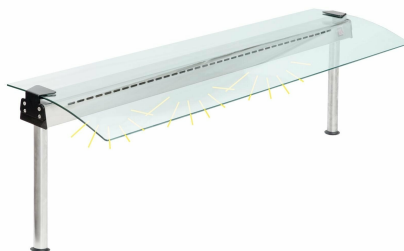

Hygienický zákryt ASBER FS-L-CG1-211 s osvětlením

Popis produktu

Hygienické prosklené zákryty FS-L-CG jako doplněk k vestavným výdejním vanám. Nezávislé uchycení (montážní otvory) mimo vanu. Trubkové stojny a kryt osvětlení je vyroben z nerezové oceli. Elegantní oblé sklo je uchyceno pomocí postranních spon. Rampa je vybavena osvětlením s vypínačem ON/OFF a kontrolkou chodu. Provedení modelů CG1 (zúžené sklo ze strany obsluhy) Provedení modelů CG2 (oboustranně shodně široké sklo)

Informace

Katalogové číslo	7226400
Značka	Asber

Parametry

Napájení:	230 V
Příkon:	8 W
Šířka:	772 mm
Hloubka:	552 mm
Výška:	480 mm
Pro vany:	211 (modelové označení)
Hmotnost:	21 kg
Kapacita:	2x GN1/1
Model:	CG1
Montážní otvor:	720 mm