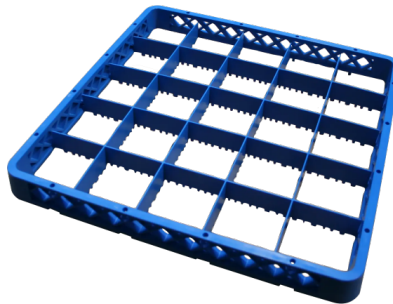

Nástavec koše plastový 25 pozic 50x50x4

Informace

Katalogové číslo

00000205

Značka

REDFOX

Parametry

Šířka netto [mm]

500

Hloubka netto [mm]

500

Výška netto [mm]

45

Hmotnost netto [kg]

0.83

Šířka brutto [mm]

510

Hloubka brutto [mm]

510

Výška brutto [mm]

630

Hmotnost brutto [kg]

1.13