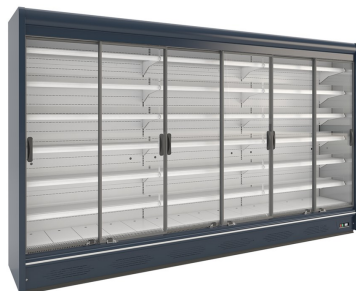

Chladicí vitrína přístěnná posuv. dveře Juka York 260/90/200 DP

Popis produktu

Hloubka vitríny 87,5 cm, DP: posuvné dveře s šedým rámem NA OBJEDNÁVKU

- Model York Plus výška 225 cm: 6 chlazených nastavitelných polic – příplatek dle délky vitríny
- Verze na zeleninu - nerezová záda a strop • nízkoenergetické ventilátory • odtávací tyč pod výparníkem • celonerezová verze: nerez H17 - příplatek 30 %, nerez H18 - příplatek 40 % k doporučené ceně • snížená verze výška 190 cm (možnost objednání pro všechny typy): příplatek 10 % k doporučené ceně
- spojování do sestav – bočnice 5 cm • lakované police • nerezové police • bez příplatku: LED osvětlení barva bílá teplá nebo růžová (na maso) • tyče a háky na uzeniny
- H18 nerezová vana u výparníku
- LED osvětlení polic • plexi zábrana • plexi přepážka mezi moduly • hloubka 110 cm • odpadové čerpadlo na kondenzát
- jiné barevné provedení RAL

Informace

Katalogové číslo	38603
Značka	Juka

Parametry

Teplotní rozsah	+2 až +8 °C
Klimatická třída	3
Hrubá / čistá váha	610 / 560 kg
Hrubý / čistý objem	l
Nožky / nohy	Nastavitelné nožky
Exteriér	Výběr barev
Interiér	Práškově lakovaná ocel
Vnitřní osvětlení	LED
Typ ovládání	Elektronické
Typ chlazení	Ventilované
Typ odtávání	Automatické
Termometr	Ano

Parametry

Denní spotřeba	5.26 kWh/24h
Roční spotřeba	1920 kWh/rok
Příkon	1120 W
Napětí / Frekvence	220-240/50 V/Hz
Hlučnost	49 dB(A)
Vnitřní rozměry (ŠxHxV)	2500 x 665 x 1550 mm
Vnější rozměry (ŠxHxV)	2600 x 875 x 2000 mm
Rozměry balení (ŠxHxV)	2750 x 1050 x 2200 mm
Přepravní kontejner 40 stop	8 ks
Výstavní plocha	8.6 m ²
Počet a typ dveří	4 posuvné prosklené dveře
Počet a typ polic	5 nastavitelné
Hustota izolace	40 kg/m ³