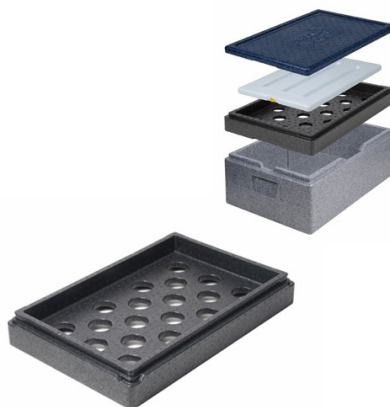

## Podložka pod chladicí vložku do termoboxu Premium

### Popis produktu

Děrovaná podložka do termoboxu pod chladicí vložku. Vložka je vyrobená z expandovaného polyuretanu. Černá barva.