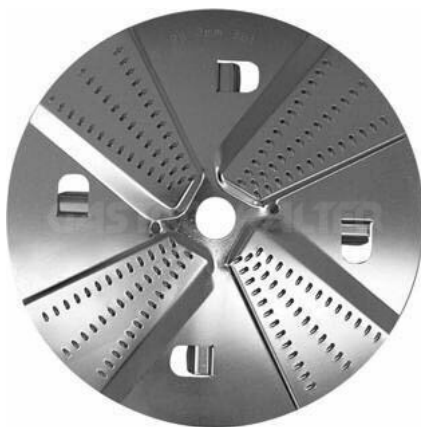

## Kotouč strouhací 2 mm

### Popis produktu

nerez ocel ruční ostření

### Informace

Katalogové číslo

5421022

Značka

Alexander Solia

### Parametry

velikost děr:

2 mm