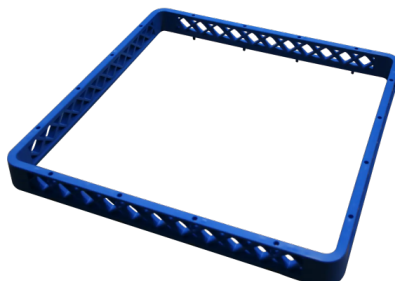

## Nástavec koše plastový základní 50x50x4

### Informace

Katalogové číslo

00000201

Značka

REDFOX

### Parametry

Šířka netto [mm]

500

Hloubka netto [mm]

500

Výška netto [mm]

45

Hmotnost netto [kg]

0.46

Šířka brutto [mm]

510

Hloubka brutto [mm]

510

Výška brutto [mm]

630

Hmotnost brutto [kg]