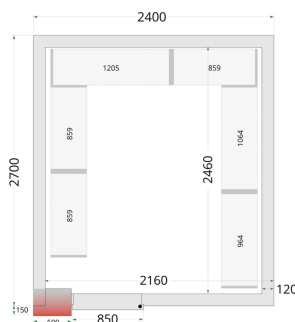

## Panely ke stavebnicovým boxům 120 mm CR 240x270x220 WD

### Popis produktu

Panely TEFCOLD pro stavbu stavebnicového boxu, někdy označovaného také jako chladicí místnosti, se snadno montují pomocí jednoduchého zámkového systému. Tento model je vybaven dveřmi o šířce 850 mm. Vyměnitelné modulární panely umožňují různé umístění dveří, takže si můžete sestavit chladicí nebo mrazicí box podle vlastních představ. Stavebnicové boxy představují efektivní a cenově dostupné řešení pro skladování objemných chlazených nebo mražených materiálů a často se používají v restauracích, prodejnách s lahůdkami, v kavárnách a ve skladovacích prostorách obchodů a supermarketů. Své využití najdou také u včelařů, myslivců a jiných skupin, kde se hodí mít dostatek místa pro skladování produktů při nižších teplotách. Občasné je možné na naše stavebnicové boxy čerpat také dotace od státu. Naše řada panelů pro chladicí boxy je vybavena účinnou polyuretanovou izolací. Pro vysoký chladicí výkon a nízkou spotřebu energie můžete naše panely zkombinovat s jednou z našich energeticky účinných monoblokových chladicích jednotek. Pokud jde o příslušenství, máte možnost volby rampy pro snadný přístup s lehkými vozíky a pekařskými regály (místnost není vhodná pro paletové zvedáky / paletové vozíky). Nabízíme také sady policových regálových systémů pro optimalizaci úložného prostoru. V nabídce máme také atypické panely se širokými dveřmi (modely WD). Panely nejsou vhodné pro venkovní použití, jsou určeny k sestavení stavebnicového boxu v interiéru.

### Parametry

Hrubá / čistá váha	685 / 665 kg
Hrubý / čistý objem	l
Exteriér	Bílá
Interiér	Bílá
Zámek	Ano
Vnitřní rozměry (ŠxHxV)	2160 x 2460 x 1960 mm
Vnější rozměry (ŠxHxV)	2400 x 2700 x 2200 mm
Rozměry balení (ŠxHxV)	2470 x 1860 x 1460 mm
Přepravní kontejner 40 stop	4 ks
Počet a typ dveří	1 křídlové plně dveře
Změna otevírání dveří	Ano

## Parametry

Objem	10.41 m <sup>3</sup>
Šíře izolace	120 mm
Hustota izolace	42 kg/m <sup>3</sup>