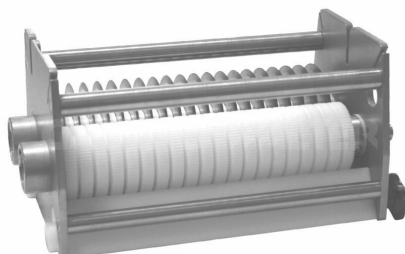

## Nožová sestava 25,0

### Popis produktu

Nudličkovací hlava je volitelným příslušenstvím pro hnací jednotku. Nože jsou vyrobeny z ušlechtilé oceli. Dopravní válečky a distanční kroužky jsou poté vyrobeny z vysoce pevného polyoxymetyleny, z toho důvodu jsou krájecí válečkové sady absolutně odolné proti rezivění a chuťově neutrální. Jedná se o materiály povolené pro styk s potravinami. Příklad se snadno čistí a ošetřuje. Nudličkovací hlava je opatřena velice kvalitním řezným složením s nerezavějícími super ostrými kruhovými noži. Průměr má 25 mm. Slouží ke krájení čínské zelí, salátu, pažitky, petržele, masa, uzenin a podobných surovin. Možno dodat kompaktní sadu krájecích válců 25 mm.