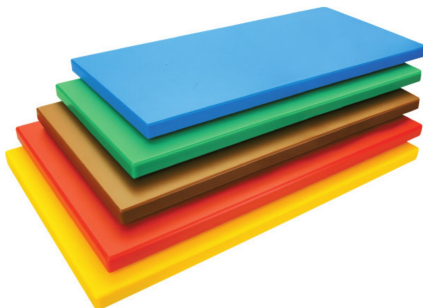

Deska 500 × 325 × 20 mm, žlutá

Popis produktu

Kvalitní polyetylenová krájecí deska je opatřena protiskluzovými nožkami, které jí pomáhají k lepší stabilitě při krájení. Žlutý design oživí interiér kuchyně a může také skvěle posloužit k barevnému odlišení desek (například červená je určená na maso, zelená na zeleninu...).

Deska 500 × 325 × 20 mm, žlutá

Deska 500 × 325 × 20 mm, žlutá

Parametry Materiál: polyetylen nejvyšší kvality Rozměry: 500 × 325 × 20 mm Barva: žlutá Protiskluzové nožky Cena uvedena za 1 kus/5 ks v originálním balení Využití desky Krájení jídla.