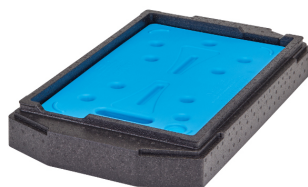

Přepážka pro termobox R-EPP180LH

Popis produktu

Pokud plánujete své jídlo chladit vložkou, neobejdete se bez přepážky, která ji uchytlí a zajistí, aby správně plnila svou funkci. Vhodná pro termobox R-EPP180LH.

Přepážka pro termobox R-EPP180LH

CAMBRO přepážka pro termobox R-EPP180LH

Parametry Rozměr: 68 × 40 × 8,7 cm Hmotnost: 0,37 kg 1 ks v balení Využití přepážky Přepážka na chladicí vložku. Vhodná pro termobox R-EPP180LH. Výrobce

Společnost CAMBRO, založená v roce 1951, je jedním z nejznámějších výrobců nádob, podnosů, přepravních boxů a dalších produktů pro přepravu a uchovávání pokrmů. Všechny izolované nádoby na potraviny výrobce CAMBRO jsou vyrobeny z odolných materiálů jako je polyethylen, polyuretan a polypropylen, a to za účelem co nejdelší životnosti. Ať už provozujete restauraci či bufet, izolované přepravní boxy od společnosti CAMBRO budou trefou do černého.