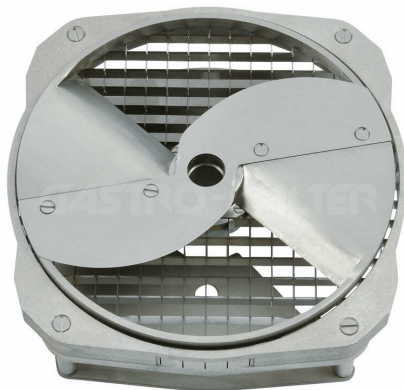

## Kotouč na kostky 11 x 11 x 10 mm

### Popis produktu

nerez ocel

### Informace

Katalogové číslo

5421036

Značka

Alexander Solia

### Parametry

velikost děr:

11 x 11 x 10 mm