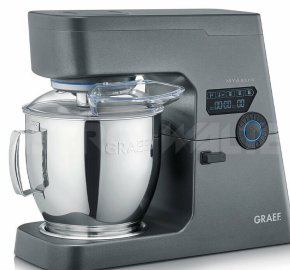

Robot kuchyňský GRAEF MYestro 7L

Popis produktu

Nepostradatelní pomocníci do ambiciózní kuchyně - S těmito spotřebiči se každý může vydat na lov vůní a objevit překvapivé chutě. Profesionální motor DC motor MYestro o výkonu 800 W zvládne i skutečné profesionální úkoly a nabízí optimální poměr spotřeby energie a výkonu. Oproti jiným motorům s vyšším výkonem má tento motor výrazně vyšší účinnost a tím i lepší energetickou účinnost. Hladký chod díky řemenovému pohonu Robot je poháněn motorem přes odolný řemen. Tento řemenový pohon zajišťuje optimální přenos síly a zaručuje tichý chod s maximální plynulostí chodu bez překlápění nebo viklání. Hladina hluku: <= 60 dB (vzdálenost měření: 1 m) Jednoduchá obsluha Hnětení, míchání, šlehání – pokud spěcháte, jednoduše si na intuitivním dotykovém displeji zvolíte jeden ze tří plně automatických programů. MYestro má také praktickou pulzní funkci pro krátké, individuální mixování stisknutím tlačítka a funkci vybavení pro připojení dalšího příslušenství. Rychlosti hnětení (stupně 1 - 10) a časy (0 - 30 min.) lze zvolit také ručně dotykem prstu a lze je snadno nastavit díky inovativnímu otočnému voliči pod dotykovým displejem. Inovativní osvětlení Jasná LED dioda zajišťuje optimální osvětlení mísy, takže při přípravě těsta máte vždy vše pod kontrolou. Kromě osvětlení mísy je MYestro vybaveno také osvětlením Blue Ambience, které stylově podtrhuje moderní design stroje. Celokovové pouzdro Díky vyváženému celokovovému krytu dosahuje stojanový mixér GRAEF MYestro také jedinečné stability, díky solidní hmotnosti produktu 18 kg i při zpracování těžkých těst. Uvolnění jednou rukou Uvolňovací páku lze ovládat jednou rukou, takže motorová hlava stojanového mixéru se díky pružinovému mechanismu snadno vykllopí nahoru a lze ji zapojit pro plnění surovin nebo výměnu mixovacích prvků. Po otevření má MYestro výšku 59 cm. Spirálové míchadlo Robustní spirálový systém míchání MYestro zajišťuje velmi důležité rovnoměrné výsledky i u chlebového těsta. Všechny ingredience od okraje ke dnu mísy jsou přenášeny a smíchány beze zbytku. V závislosti na variantě těsta se příslušný míchací nebo hnětací prvek po naklonění hlavy motoru jednoduše vloží do odpovídajícího zařízení a krátkým otočením se zapojí. Odnímatelná ochrana proti stříkající vodě Ochranu proti stříkající vodě pro mixovací nádobu lze zaseknout ve třech různých polohách na hlavě motoru, v závislosti na požadovaném směru otevírání plnicího otvoru. Zajistí, aby suroviny při přípravě těsta skutečně zůstaly v míse a neskončily na podlaze v kuchyni. Extra velký plnicí otvor Zákryt je vybaven extra velkým plnicím otvorem včetně víka. Prostřednictvím tohoto otvoru lze pohodlně a čistě přidávat další přísady i během přípravy těsta. Obsah balení Přiložená 7litrová mixovací nádoba z nerezové oceli s označením množství náplně nabízí dostatečnou kapacitu pro velké množství lahodného těsta. Například lze zpracovat až 3 kg tuhého kynutého těsta, 20 bílků nebo 1,2 kg smetany. Součástí dodávky stojanového mixéru MYestro od GRAEF jsou kromě ochrany proti stříkající vodě také balónová metla, hnětací hák a plochý šlehač. Tři nerezové mixovací prvky lze mýt v myčce.