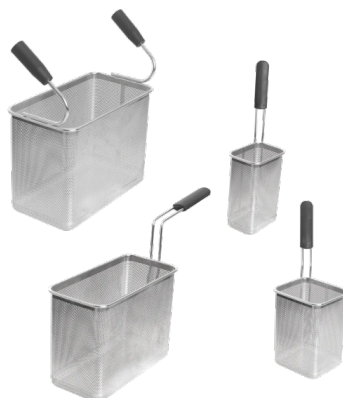

Koš 1/3 pro VT 70,90, dvě madla REDFOX 29x16x21,5

Informace

Katalogové číslo

Značka

00008711

RM + REDFOX