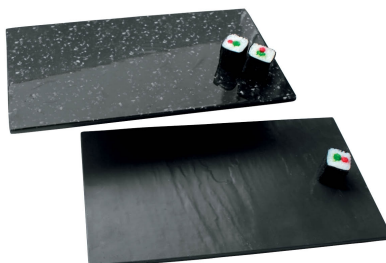

Bufetové plato GN oboustranné melamin

Popis produktu

Bufetové plato je vyrobeno z odolného melaminu různých barev. Plato je oboustranné, z jedné strany černá břidlice, z druhé černá žula. Gastronorma. Melamin je na první pohled lesklý a odolný vůči hrubému zacházení. Je vhodný do myčky nádobí, odolává teplotám od -50 do 70 °C.