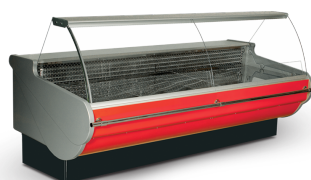

Chladicí vitrína obslužná ventilovaná, bez agr. Juka Hawana W 375/115

Informace

Katalogové číslo	38223
Značka	Juka

Parametry

Teplotní rozsah	0 až +6 °C
Klimatická třída	3
Hrubá / čistá váha	400 / 380 kg
Hrubý / čistý objem	l
Nožky / nohy	Nastavitelné nožky
Exteriér	Výběr barev
Interiér	Nerezová ocel
Vnitřní osvětlení	LED
Typ ovládání	Elektronické
Typ chlazení	Ventilované
Typ odtávání	Automatické
Termometr	Ano
Denní spotřeba	8.7 kWh/24h
Roční spotřeba	3176 kWh/rok
Příkon	1145 W
Napětí / Frekvence	220-240/50 V/Hz
Hlučnost	50 dB(A)
Vnitřní rozměry (ŠxHxV)	3750 x 845 x mm
Vnější rozměry (ŠxHxV)	3830 x 1150 x 1250 mm
Rozměry balení (ŠxHxV)	4000 x 1300 x 1500 mm
Přepravní kontejner 40 stop	2 ks
Výstavní plocha	2.48 m ²
Počet a typ dveří	

Parametry

Počet a typ polic

Hustota izolace

40 kg/m³