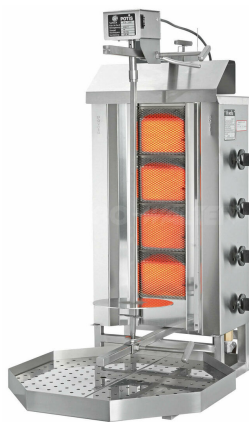

## Gyros gril Potis plynový G2/MU

### Popis produktu

Plynový gril na gyros, model G2/MU od Německé firmy POTIS. Kapacita 30kg. Model G2/MU má pohon jehly umístěn dole (motorem je umístěn na zádech - bezpečně mimo dosah tuku a žárů). Posuv vzdálenosti motoru, jehly a naklání jehly umožňuje lépe regulovat teplotu v jednotlivých úrovních tepelně opracovávaného produktu. Provedení: nerezové Rozměry jsou uvedeny včetně ovladačů a motoru Dodáváno v provedení na PB (v balení přiloženy trysky na zemní plyn). Materiál: nerez Max kapacita: 30 kg Typ hořáku/počet: single / 4x Ke grilům je možno přiojednat nože na gyros, lopatky a elektrické nože.

### Parametry

Napájení:	230 V/1N/50 HZ
Příkon:	7 kW
Šířka:	395 mm
Hloubka:	580 mm
Výška:	865 mm
Rozměry hořáku:	500x135 mm
Dodáváno v provedení na:	PB
Elektrická zásuvka:	ne
Hmotnost:	28 kg
Kapacita:	max. 30 kg
Max. výška produktu na jehle:	470 mm
Model:	Model "MU"
Motor špízu dole:	ano
Počet hořáků:	4
Počet hořáků:	3x duální
Počet regulátorů:	4
Provedení grilu:	plynový
Provedení zařízení:	nerezové

## Parametry

Regulace výkonu těles:

3 reg. stupně

Rozměry s mísou:

500x730x865 mm

Tepelný kryt motoru:

ano

V balení přiloženy trysky na zemní plyn: