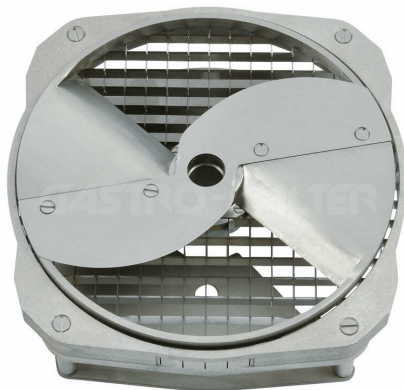

Kotouč na kostky 22 x 22 x 10 mm

Popis produktu

nerez ocel

Informace

Katalogové číslo

5421038

Značka

Alexander Solia

Parametry

velikost děr:

22 x 22 x 10 mm