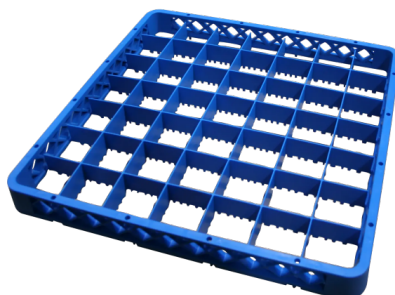

## Nástavec koše plastový 49 pozic 50x50x4