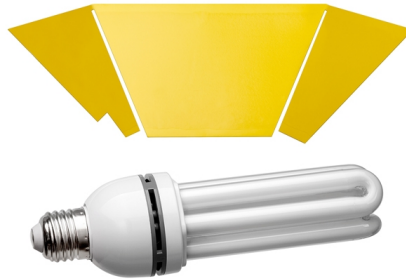

Náhradní díly pro lapač hmyzu IF-92 Bartscher

Bartscher

Popis produktu

Lepicí fólie a náhradní žárovka pro lapač hmyzu IF-92 Bartscher z lakované oceli. UVA světlo 20 W. Lepicí fólie (Š x V): 320 x 180 mm.