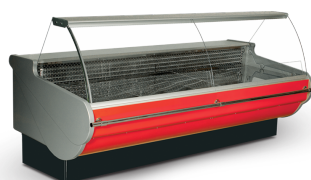

Chladicí vitrína obslužná ventilovaná, bez agr. Juka Hawana W 300/115

Informace

Katalogové číslo	38224
Značka	Juka

Parametry

Teplotní rozsah	0 až +6 °C
Klimatická třída	3
Hrubá / čistá váha	400 / 350 kg
Hrubý / čistý objem	l
Nožky / nohy	Nastavitelné nožky
Exteriér	Výběr barev
Interiér	Nerezová ocel
Vnitřní osvětlení	LED
Typ ovládání	Elektronické
Typ chlazení	Ventilované
Typ odtávání	Automatické
Termometr	Ano
Denní spotřeba	7.13 kWh/24h
Roční spotřeba	2602 kWh/rok
Příkon	890 W
Napětí / Frekvence	220-240/50 V/Hz
Hlučnost	49 dB(A)
Vnitřní rozměry (ŠxHxV)	3000 x 845 x mm
Vnější rozměry (ŠxHxV)	3080 x 1150 x 1250 mm
Rozměry balení (ŠxHxV)	3250 x 1300 x 1500 mm
Přepravní kontejner 40 stop	2 ks
Výstavní plocha	1.98 m ²
Počet a typ dveří	

Parametry

Počet a typ polic

Hustota izolace

40 kg/m³