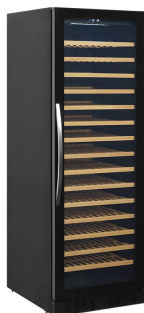

Vinotéka TEFCOLD TFW 400-F

Popis produktu

Bezrámové vinotéky řady TFW-F nabízí elegantní řešení pro skladování a vystavování vína. Nabízejí moderní design s dveřmi prosklenými od okraje k okraji, mají jemné LED osvětlení a výsuvné dřevěné police. Vinotéka je také vybavena moderním chladicím systémem, který generuje málo tepla, má nízkou spotřebu energie a vyniká nízkou hlučností pouze 40 dB(A).

Informace

Katalogové číslo	34134
Značka	TEFCOLD

Parametry

Teplotní rozsah	+5 až +18 °C
Klimatická třída	4
Hrubá / čistá váha	111 / 106 kg
Hrubý / čistý objem	426 / 350 l
Nožky / nohy	4 nastavitelné nožky
Exteriér	Černá
Interiér	Černá ABS
Vnitřní osvětlení	LED
Zámek	Ne
Typ ovládání	Elektronické
Typ chlazení	S pomocným ventilátorem
Typ odtávání	Automatické
Množství chladiva	55 g
Termometr	Ano
Energetická třída	G
Denní spotřeba	0.43 kWh/24h
Roční spotřeba	158 kWh/rok
EEl	150 %
Příkon	220 W
Napětí / Frekvence	220-240/50 V/Hz

Parametry

Hlučnost	39 dB(A)
Vnitřní rozměry (ŠxHxV)	515 x 532 x 1585 mm
Vnější rozměry (ŠxHxV)	595 x 680 x 1760 mm
Rozměry balení (ŠxHxV)	650 x 760 x 2000 mm
Přepravní kontejner 40 stop	54 ks
Lahve vína 750 ml	165 ks
Počet a typ dveří	1 křídlové dveře bez rámu
Změna otevírání dveří	Ano
Počet a typ polic	15 dřevěné police na víno
Maximální zatížení polic	35 kg/m ²