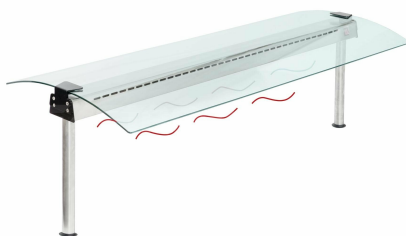

## Hygienický zákryt ASBER FS-H-CG1-311 s ohřevem

### Popis produktu

Hygienické prosklené zákryty ASBER FS-H-CG s ohřevem a osvětlením jako doplněk k vestavným výdejním vanám. Nezávislé uchycení (montážní otvory) mimo vanu. Trubkové stojny a kryt osvětlení je vyroben z nerezové oceli. Elegantní oblé sklo je uchyceno pomocí postranních spon. Rampa je vybavena halogenovým osvětlením s vypínačem ON/OFF a kontrolkou chodu. Integrované halogenové žárovky poskytují světlo a konstantní teplo pro udržování jídla při správné teplotě. Provedení modelů CG1 (zúžené sklo ze strany obsluhy) Provedení modelů CG2 (oboustranně shodně široké sklo)

### Parametry

Napájení:	230 V
Příkon:	360 W
Šířka:	1097 mm
Hloubka:	552 mm
Výška:	480 mm
Pro vany:	311 (modelové označení)
Hmotnost:	26 kg
Kapacita:	3 GN1/1
Model:	CG1
Montážní otvor:	1045 mm