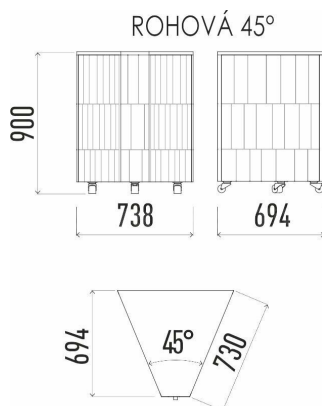

## Neutrální rohový modul 45 NE 45°

### Parametry

Hmotnost:

49 kg