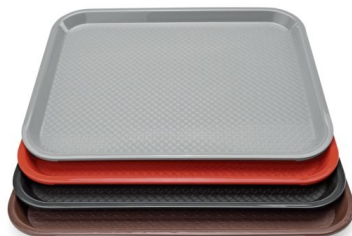

Podnos jídelní série 9520

Popis produktu

Servírovací podnos s lehce zdrsňným povrchem vyrobený z polypropylenu. Podnos je vhodný do každého provozu veřejného stravování. Lze jej stohovat. Nabízíme různá barevná provedení a rozměry.