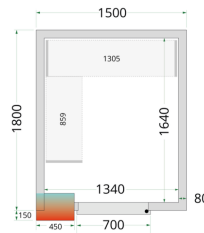

Panely ke stavebnicovým boxům 80 mm TEFCOLD CR 150x180x220

Popis produktu

Panely TEFCOLD do chladicí místnosti se snadno montují pomocí jednoduchého zámkového systému. Vyměnitelné modulární panely umožňují různé umístění dveří, takže si můžete sestavit místnost v závislosti na konkrétním prostoru. Chladicí místnosti představují efektivní a cenově dostupné řešení pro skladování objemných chlazených materiálů a často se používají v restauracích, prodejnách s lahůdkami, kavárnách a ve skladovacích prostorách obchodů a supermarketů. Naše řada panelů do chladicích místností je vybavena účinnou polyuretanovou izolací. Pro vysoký chladicí výkon a nízkou spotřebu energie můžete naše panely zkombinovat s jednou z našich energeticky účinných monoblokových chladicích jednotek. Pokud jde o příslušenství, máte možnost volby rampy pro snadný přístup s lehkými vozíky a pekařskými regály (místnost není vhodná pro paletové zvedáky / paletové vozíky). Nabízíme také sady policových regálových systémů pro optimalizaci úložného prostoru. Nabízíme také panely do chladicí místnosti se širokými dveřmi (viz modely WD). Panely nejsou vhodné pro venkovní použití.

Informace

| | |
|------------------|---------|
| Katalogové číslo | 44061 |
| Značka | TEFCOLD |

Parametry

| | |
|-----------------------------|-----------------------|
| Hrubá / čistá váha | 229 / 219 kg |
| Hrubý / čistý objem | l |
| Exteriér | Bílá |
| Interiér | Bílá |
| Zámek | Ano |
| Vnitřní rozměry (ŠxHxV) | 1340 x 1640 x 2040 mm |
| Vnější rozměry (ŠxHxV) | 1500 x 1800 x 2200 mm |
| Rozměry balení (ŠxHxV) | 2180 x 1270 x 1060 mm |
| Přepravní kontejner 40 stop | 16 ks |
| Počet a typ dveří | 1 křídlové plně dveře |
| Změna otevírání dveří | Ano |
| Objem | 4.48 m ³ |
| Šíře izolace | 80 mm |
| Hustota izolace | 42 kg/m ³ |