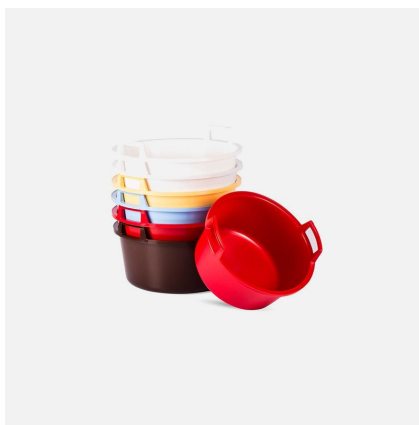

Škopek D43 15 l, v. 19 cm

Popis produktu

Plastový škopek o objemu 15 l s uchy klasického tvaru se nazývá různě – jako dřez, lavor nebo umyvadlo. Díky použitému materiálu je na rozdíl od kovových věder lehký a snadno se přenáší. Lze jej využít i na přenášení prádla či čehokoliv jiného.

Škopek 15 l, v. 19 cm

D43 škopek 15 l, v. 19 cm

Parametry Materiál: plast Objem: 15 l Výška: 19 cm Cena uvedena za 1 kus Využití škopku Umyvadlo či přenášení prádla a jiných věcí.

Informace

Katalogové číslo