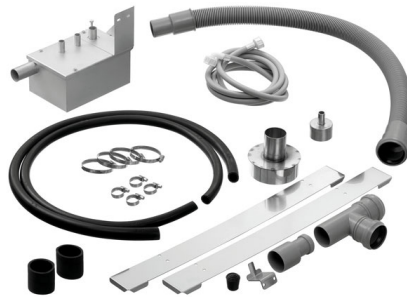

Instalační sada LBO100 Bartscher

Popis produktu

Instalační sada obsahuje základ komponentů pro uvedení etážové pekařské pece CL6040-1 a CL6080-1 do provozu. Složení sady: sběrná nádoba na kondenzát, hadice na kondenzát, montážní materiál, hadice na odvod vody, přívodní hadice vody, odsávání par. Materiál: nerezová ocel, guma, plast. Rozměr: Š 398 x H 558 x V 228 mm. Hmotnost 4,4 kg.