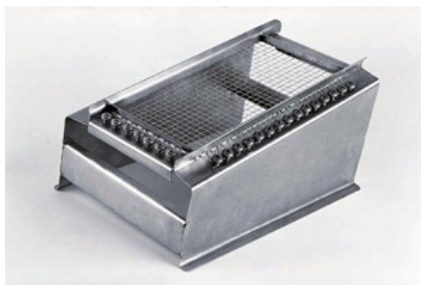

Kráječ vařených brambor

Popis produktu

Ruční nerezový kráječ na vařené brambory a zeleninu do salátů. Vyrobený z nerezové potravinářské oceli. - rozměry: 25 x 12 cm

Informace

Katalogové číslo

2004 104 029

Značka