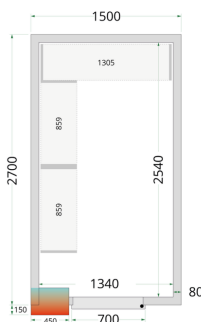

Panely ke stavebnicovým boxům 80 mm CR 150x270x220

Popis produktu

Panely TEFCOLD pro stavbu stavebnicového boxu, někdy označovaného také jako chladicí místnosti, se snadno montují pomocí jednoduchého zámkového systému. Vyměnitelné modulární panely umožňují různé umístění dveří, takže si můžete sestavit chladicí nebo mrazicí box podle vlastních představ. Stavebnicové boxy představují efektivní a cenově dostupné řešení pro skladování objemných chlazených nebo mražených materiálů a často se používají v restauracích, prodejnách s lahůdkami, v kavárnách a ve skladovacích prostorách obchodů a supermarketů. Svě využití najdou také u včelařů, myslivců a jiných skupin, kde se hodí mít dostatek místa pro skladování produktů při nižších teplotách. Občasné je možné na naše stavebnicové boxy čerpat také dotace od státu. Naše řada panelů pro chladicí boxy je vybavena účinnou polyuretanovou izolací. Pro vysoký chladicí výkon a nízkou spotřebu energie můžete naše panely zkombinovat s jednou z našich monoblokových chladicích jednotek s nízkou spotřebou energie. Pokud jde o příslušenství, máte možnost volby rampy pro snadný přístup s lehkými vozíky a pekařskými regály (místnost není vhodná pro paletové zvedáky / paletové vozíky). Nabízíme také sady policových regálových systémů pro optimalizaci úložného prostoru. V nabídce máme také atypické panely se širokými dveřmi (modely WD). Panely nejsou vhodné pro venkovní použití, jsou určeny k sestavení stavebnicového boxu v interiéru.

Informace

Katalogové číslo	44068
Značka	TEFCOLD

Parametry

Hrubá / čistá váha	255 / 235 kg
Hrubý / čistý objem	l
Exteriér	Bílá
Interiér	Bílá
Zámek	Ano
Vnitřní rozměry (ŠxHxV)	1340 x 2540 x 2040 mm
Vnější rozměry (ŠxHxV)	1500 x 2700 x 2200 mm
Rozměry balení (ŠxHxV)	2000 x 1600 x 1280 mm
Přepravní kontejner 40 stop	14 ks
Počet a typ dveří	1 křídlové plně dveře
Změna otevírání dveří	Ano

Parametry

Objem	6.94 m ³
Šíře izolace	80 mm
Hustota izolace	42 kg/m ³