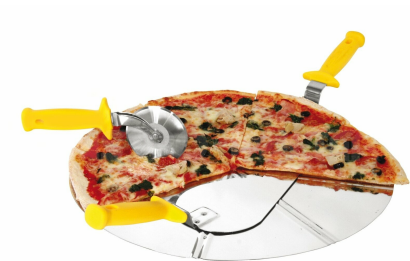

Pizza podnos (Ø450mm, 1/6 porcí)

Popis produktu

Podnos na pizzu pro dělení na 1/6 nebo 1/8 s plastovou rukojetí je dodáván ve dvou průměrech 450 a 500 mm.
Průměr: 45 - 50 cm

Materiál: nerez / plast

Informace

Katalogové číslo

1290250

Značka

OEM

Parametry

Hmotnost:

1.37 kg

Počet porcí:

1/6

Průměr rotoru:

450 mm