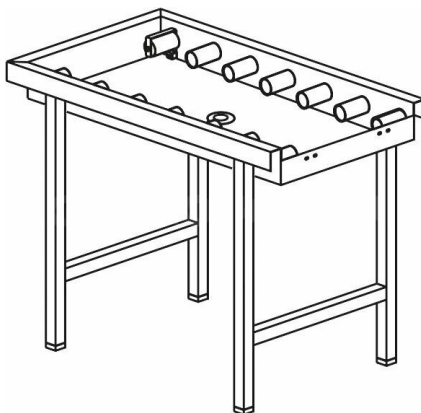

Stůl válečkový s vanou 1100 x 650 x 850 mm

Popis produktu

Umístění stolu: vlevo (SX) / vpravo (DX) - Nelze použít pro oblouk 180°

Informace

Katalogové číslo

8644293

Značka

KROMO

Parametry

Šířka:

1100 mm

Hloubka:

650 mm

Výška:

850 mm

Kód:

K19/1

Pro modely:

RK