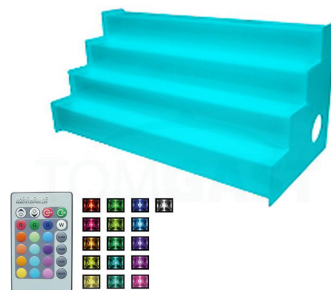

## Podsvícené LED schody

### Popis produktu

Skvělý a stylový doplněk do každého baru či bufetu. Schody podsvícené pomocí LED světla dodávají tu pravou atmosféru a láhve či jídlo na nich vypadá parádně. Mají 4 stupně a 16 barev na výběr. Navíc se snadno čistí a dají ovládat pomocí dálkového ovladače, což usnadňuje práci.

Podsvícené LED schody

Podsvícené LED schody

Parametry Materiál: plast Rozměr: 100 × 44 × 44 cm 4 stupně 16 barev na výběr Snadno se čistí RG LED pásek Sada obsahuje: dálkový ovladač a napájecí kabel Cena uvedena za 1 ks Využití schodů Umístění pokrmů či láhví.