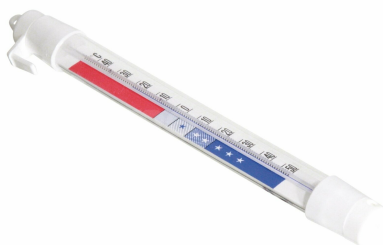

## Teploměr chladírenský nástěnný

### Popis produktu

Závěsný chladírenský lihový teploměr v plastovém hygienickém pouzdře. Rozsah stupnice -50 až +50°C. Efektivní výrobek lze snadno zavěsit do místnosti. Umožňuje přesné měření teploty vzduchu. Materiál: ABS Použití: závěsný

### Parametry

Hmotnost:

0.04 kg

Jednotky:

°C

Konstrukce formy:

lihový

Provedení:

plast

Rozsah měření:

-50°C až +50°C