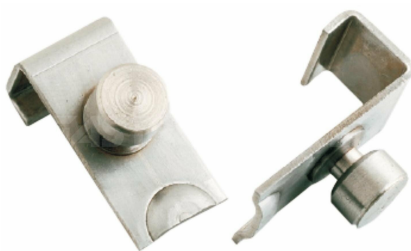

## Závěs spojovací pro úhel 90o

### Informace

Katalogové číslo

4272220

Značka

Edenox

### Parametry

Hmotnost:

0.03 kg

Materiál:

Nerez 90°, Al