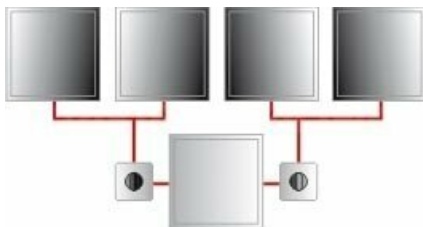

Indukční zóna BH/HO/IN 1800

Popis produktu

Indukční vestavné udržovací zóny Scholl v rozměru 2/3 (322x322 mm) nebo 1/1 (520x320 mm) pro hliníkové nebo porcelánové nádoby určené k indukčnímu ohřevu (široký výběr nádobí Scholl včetně chafingů s keramickými vložkami na poptávku). Zařízení jsou dodávána v sestavě s generátorem, indukční sklokeramickou zónou (1, 2, 3, 4) a snadným elektromechanickým ovládáním výkonu (50 až 100°C pro jednu nebo dvě zóny). Součástí dodávky zařízení je síťový kabel a propojovací kabel regulátoru.

Příkon:

1800 W

Rozměry (š x h x v):

322 x 322 mm

Termostat:

50 - 100 °C

Varná zóna:

1 mm