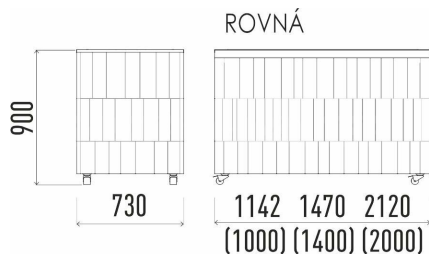

## Neutrální pracovní modul rovný 2000 NE

### Parametry

Hmotnost:

157 kg