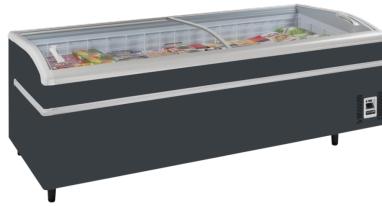

# Kombinovaný chladicí/mrazicí ostrov antracit TEFCOLD Shallow 250-A-CF

## Popis produktu

Řada SHALLOW pro supermarkety nabízí díky velkým oblým panoramatickým proskleným víkům vynikající prezentaci produktů. Jsou určeny k vytváření poutavých prezentačních ostrovů a lze je umístit zády k sobě. Na obou koncích se do čela staví modely s označením "head". Ostrovy Shallow jsou vybaveny dvěma chladicími systémy a automatickým odmrazováním, které zajišťuje snadnou údržbu.